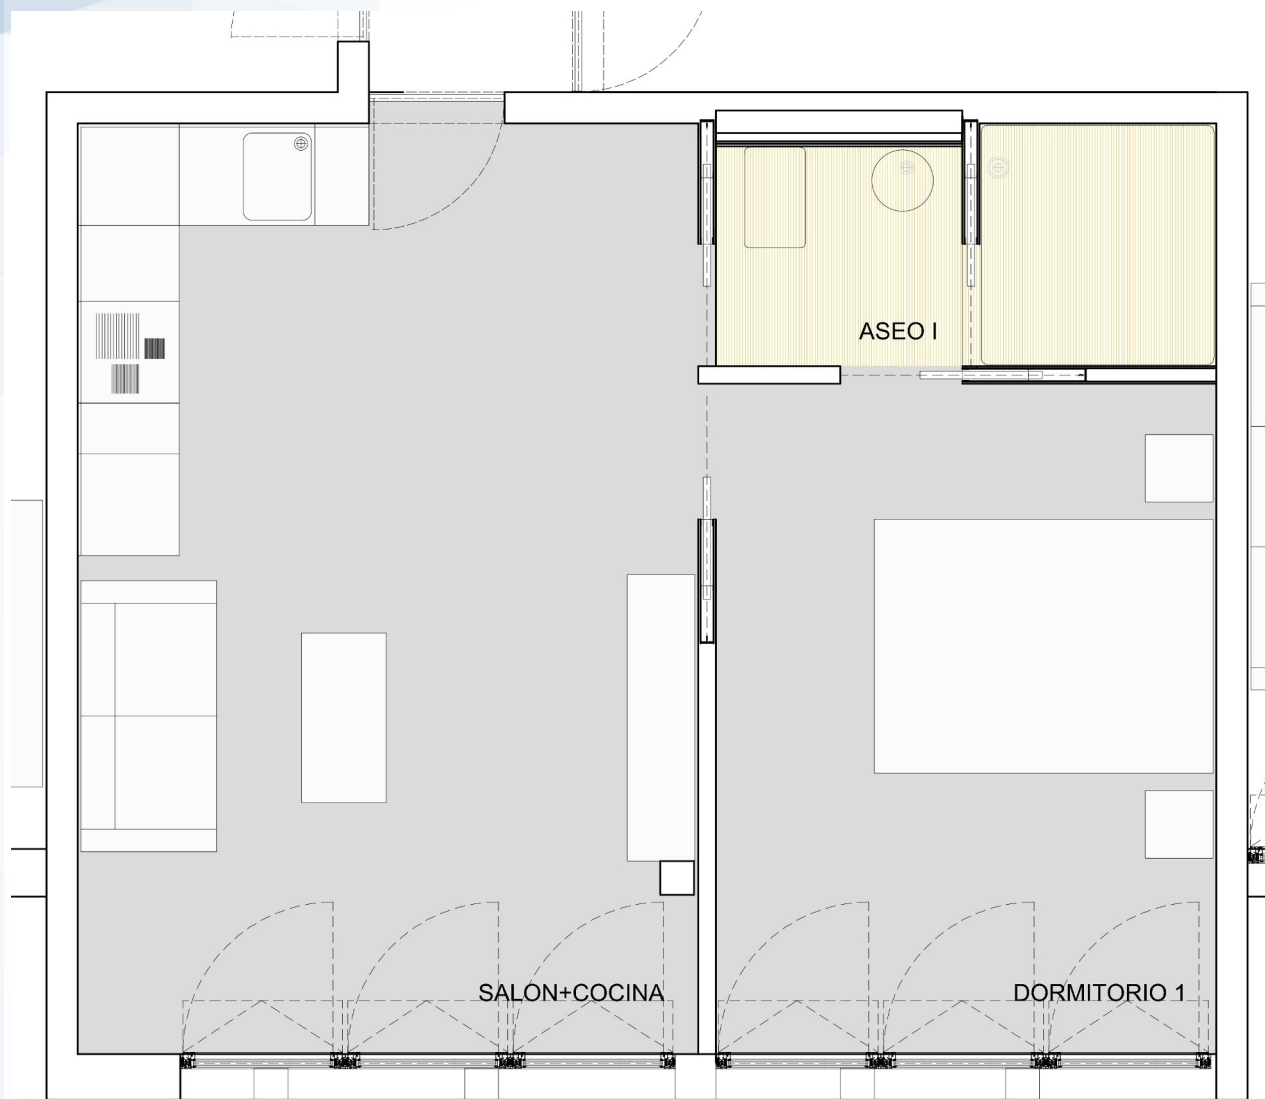

TIPO VT-6 / PORTAL 2 / PLANTA 1 / 1 DORM / 1 UNIDAD

VIVIENDA 1C-ESTUDIO	
PLANTA 1 / PORTAL 2	
TIPO VT - 6 / 1D	M ²
Salón (S+C)	20,34
Dormitorio 1	11,77
Aseo 1	4,04
Superficie útil	36,15
Superficie construida	43,76
Superficie construida + zc	57,78